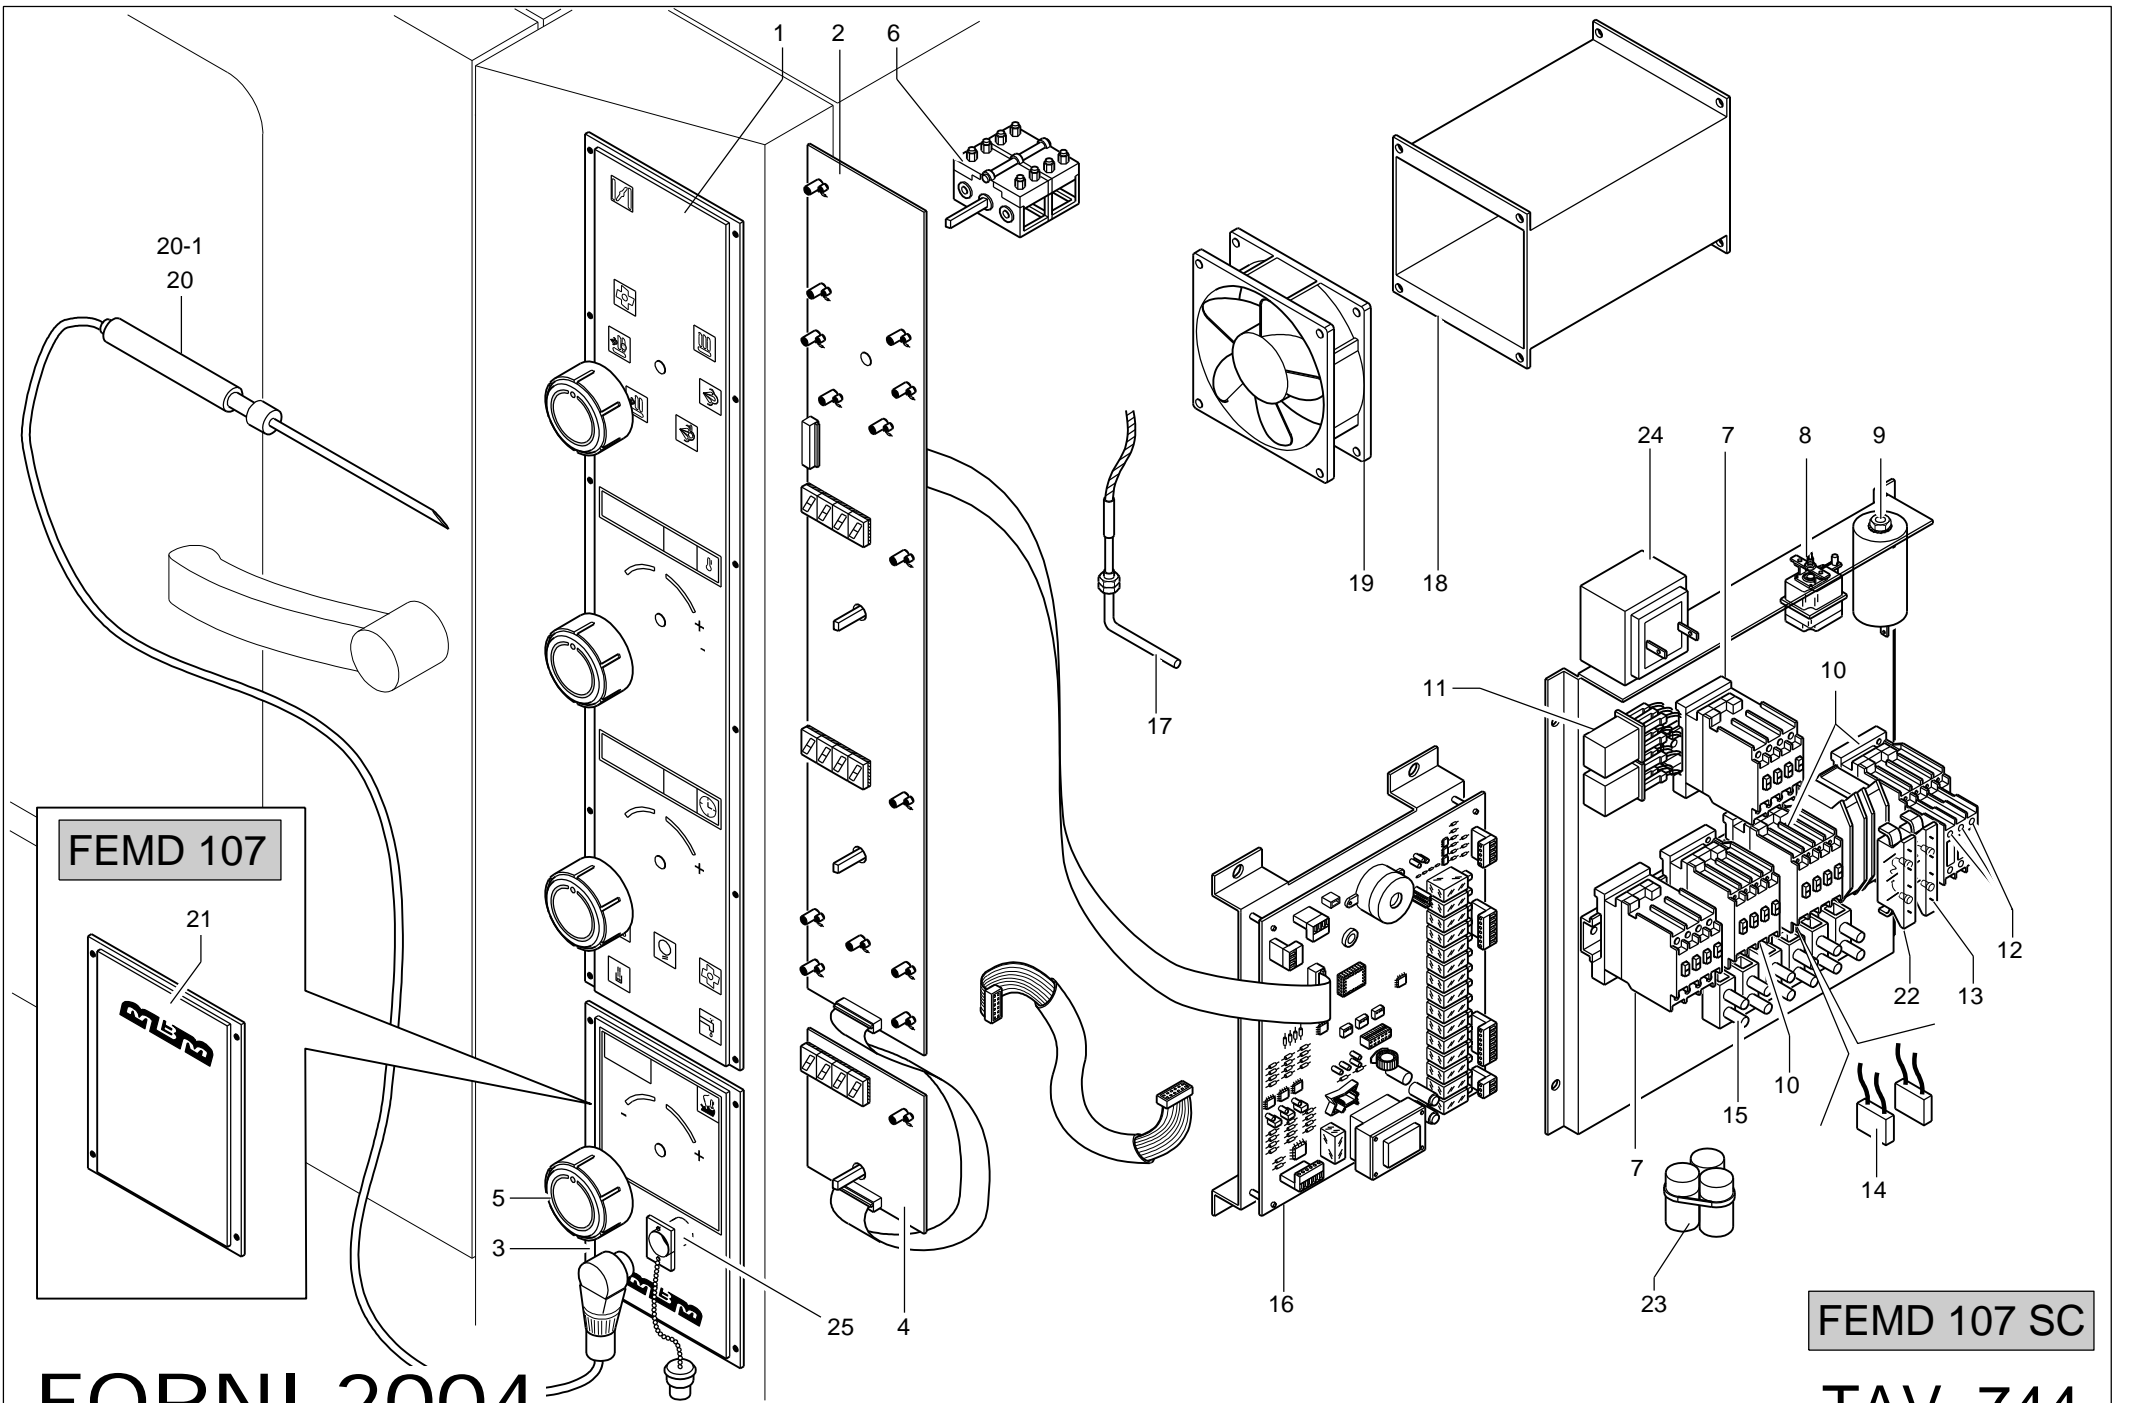

FEMD 107

FEMD 107 SC

FORNI 2004

TAV. 744

TAVOLA	POS.	CODICE	ITALIANO	FRANCESE	INGLESE	TEDESCO
FORNI TAV. 744	1	164767	MASCHER.CRUS.FGMD107 FRONT.	MASQUE FRONTAL	FRONT FRONTAL	ABDECKUNG VORNE
FORNI TAV. 744	2	RTFOC00672	SCHEDA DISPLAY FGMD107	CARTE DISPLAY	SCHEME DISPLAY	SCHALTPLAN DISPLAY
FORNI TAV. 744	3	164796	MASCHER.CRUS.FGMD107SC SONDA/C	MASQUE SONDEUSE	COVER PROBE	ABDECKUNG SONDE
FORNI TAV. 744	4	RTFOC00673	SCHEDA SONDA/C FGMD107	SCHEDA EL. SONDE	SCHEME EL. PROBE	SCHALTPLAN EL. SONDE
FORNI TAV. 744	5	164761	MANOPOLA	BOUTON	KNOB	DREHGRIF
FORNI TAV. 744	(6)	164122	COMM.	COMMUTATEUR	COMMUTATOR	KOMMUTATORGRIF
FORNI TAV. 744	7	RTFOC00466	RELAIS	RELAIS	RELAY	RELAIS
FORNI TAV. 744	(8)	RTFOC00483	T.L.FCV/1T350	THERMOSTAT LIMITEUR	THERMOSTAT LIMIT. OVEN	LIMIT THERMOSTAT
FORNI TAV. 744	9	RTFOC00053	CONDENSATORE MF450	CONDENSATEUR	CONDENS. MOTOR	CONDENS. MOTOR
FORNI TAV. 744	10	164608	RELAIS	RELAIS	RELAY	RELAIS
FORNI TAV. 744	11	RTFOC00144	RELAIS	RELAIS	RELAY	RELAIS
FORNI TAV. 744	12	RTFOC00789	CONTATTI A.	AUXILIAIRE CONTACT	AUXILIARY CONTACT	HILFSANSCHLÜSSE
FORNI TAV. 744	13	RTFOC00284	FUSIBILE 6,3 A	FUSIBLE 6,3 A	FUSIBLE 6,3 A	SICHERUNG 6,3 A
FORNI TAV. 744	14	RTFOC00023	A/DISTURBO	ANTI-PERTURBATION	ANTIJAMMING FILTER	FILTER A/STÖRUNG
FORNI TAV. 744	15	RTBF900045	MORSETTIERA	GROUPE DE CONNECTION 6 POLES	TERMINAL BLOCK 6 POLES	KLEMMBRETT 6 POLIG
FORNI TAV. 744	16	RTFOC00671	SCHEDA POTENZA FGMD	CARTE DE PUISSANCE FGMD	POWER SCHEME FGMD	SCHALTPLAN POTENZ FGMD
FORNI TAV. 744	17	RTFOC00321	TERMOCOPPIA CAMERA	THERMOCOUPLE	THERMOELEMENT	THERMOELEMENT
FORNI TAV. 744	18	GAFOC00118	AS.CONV.CALORE	CONVOYEUR CHALEUR	HEAT CONVEYOR	WÄRMEUMWÄLZER
FORNI TAV. 744	19	RTFOC00254	VENT.CALORE FEM109	VENTILATEUR CHALEUR	HEATFAN	WÄRMEVENTILATOR
FORNI TAV. 744	20	161390	SONDA CUORE Ø4	SONDE Ø4	PROBE Ø4	SONDE Ø4
FORNI TAV. 744	20-1	161389	SONDA CUORE Ø2	SONDE Ø2	PROBE Ø2	SONDE Ø2
FORNI TAV. 744	21	164768	MASCHER.CRUS.FGMD107 NEUTRA	MASQUE NEUTRE	COVER NEUTRAL	ABDECKUNG NEUTRAL
FORNI TAV. 744	22	RTFOC00048	P/FUSIBILE	PORTE-FUSIBLES	FUSE HOLDER	SICHERUNGSHALTER
FORNI TAV. 744	23	RTFOC00312	FILTRO ANTIDISTURBO	ANTI-PERTURBATION	ANTIJAMMING FILTER	FILTER A/STÖRUNG
FORNI TAV. 744	24	161285	TRASFORMATORE W40	TRANSFORMATEUR W40	TRASFORMATOR W40	TRASFORMATOR W40
FORNI TAV. 744	25	161391	CONNETTORE SONDA FCB	ATTAQUE SONDE	PROBE CONNECTION	SONDESCHLUß

○ = RICAMBI CONSIGLIATI - RECOMMENDED SPARE PARTS