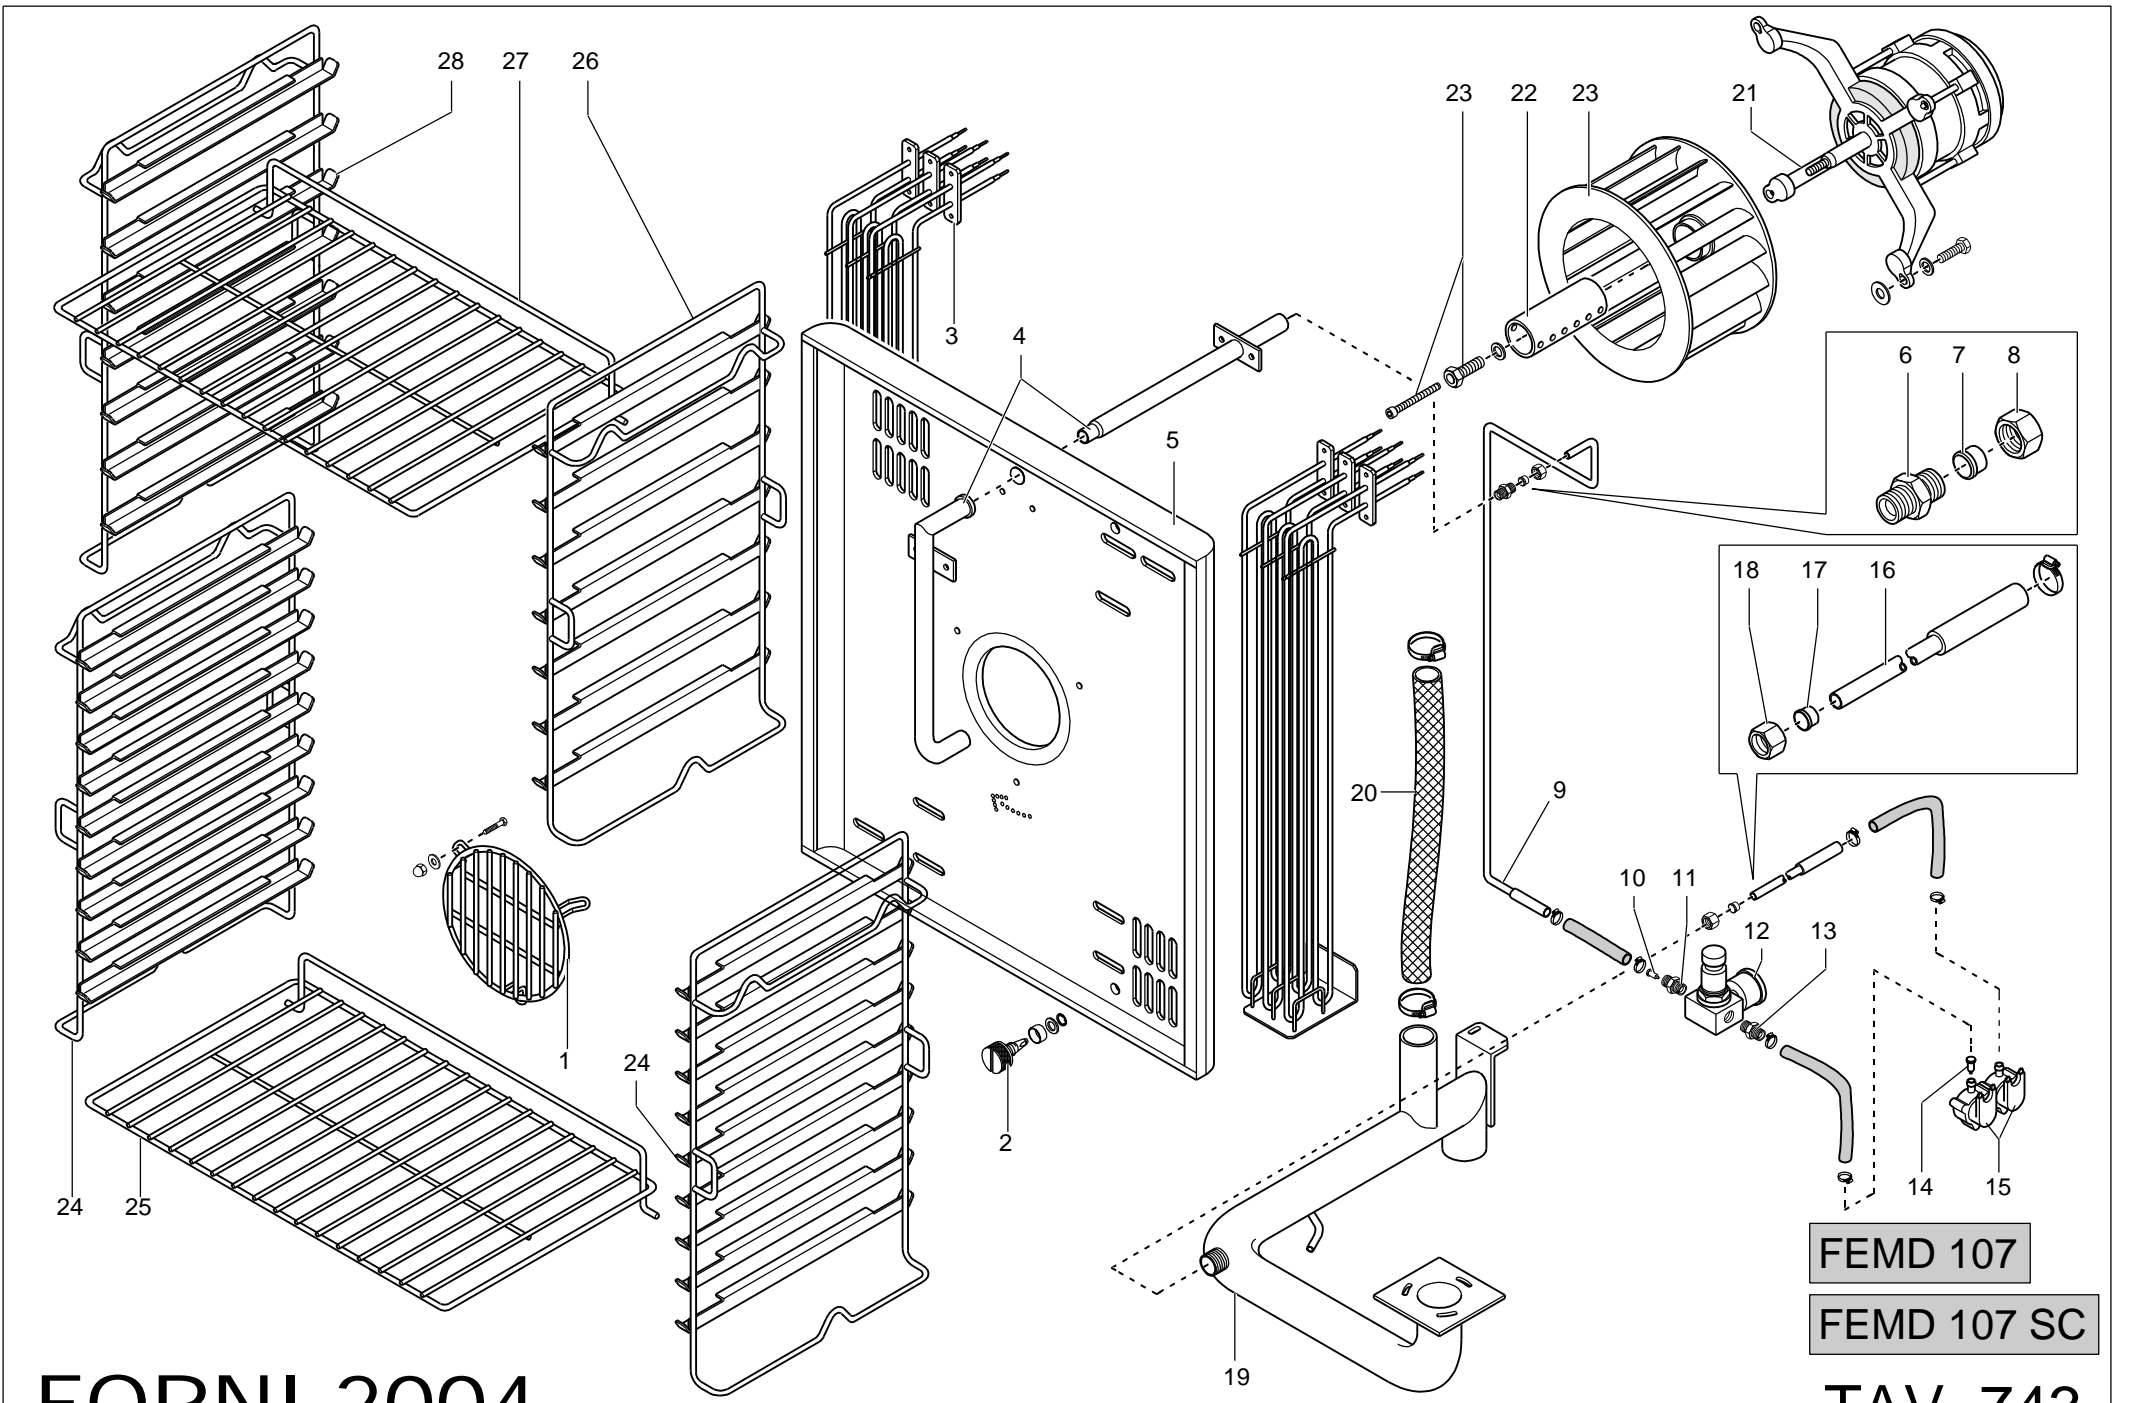

FEMD 107

FEMD 107 SC

FORNI 2004

TAV. 743

TAVOLA	POS.	CODICE	ITALIANO	FRANCESE	INGLESE	TEDESCO
FORNI TAV. 743	1	RTFOC00174	GRIGLIA PROT.VENT.	GRILLE DE PROTECTION	GRILL IMPELLER PROTECTION	SCHUTZGITTER SCHORNSTEIN
FORNI TAV. 743	2	RTFOC00334	AT.RAPIDO	ATTAQUE RAPIDE	CONNECTION	SCHNELLANSCHLUSS
FORNI TAV. 743	(3)	RTFOC00068	RESISTENZA ELET. 2,5KW	RESISTANCE ELET. 2,5KW	RESISTANCE ELET. 2,5KW	WIDERSTAND ELET. 2,5KW
FORNI TAV. 743	4	RTFOC00492	TU.UMIDIFICATORE	HUMIDIFICATEUR	HUMIDIFIER	BEFEUCHTER
FORNI TAV. 743	5	161182	CONV.ARIA	CONVOYEUR DE L'AIR	CHIMNEY	SCHORNSTEIN
FORNI TAV. 743	6	RTFOC00557	INIET.UMIDIF.FCV D.1.5	INJECTEUR HUMIDIFICATEUR	INJECTOR HUMIDIFIER	EINSPRITZER BEFEUCHTER
FORNI TAV. 743	7	RTCU900018	BICONO D.6	BICONE POUR TUBE Ø 6	BICONE FOR PIPE Ø 6	ZWEIKEGEL Ø 6
FORNI TAV. 743	8	RTFOC00020	CALOTTA UMIDIF.	ECROU	NUT	MUTTER
FORNI TAV. 743	9	RTFOC00750	TU.AL.ACQ.UMIDIF.	TUBE HUMIDIFICATEUR	PIPE HUMIDIFIER	ROHR BEFEUCHTER
FORNI TAV. 743	10	RTFOC00120	REGOLAT.E/VALV.FCV.ROSSO/0,25	REGULATEUR DE PORTÉE	FLOWREGULATOR	DURCHSTRÖMUNGSREGLER
FORNI TAV. 743	11	RTFOC00626	RACCORDO P/GOMMA	RACCORD SOUPLE	UNION RUBBER	ANSCHLUSS GUMMI
FORNI TAV. 743	12	RTFOC00624+RTFOC00625	REGOLATORE DI PRESSIONE + MANOMETRO	REGULATEUR PRESSION + MANOMÈTRE	PRESSURE REGULATOR + MANOMETER	DRUCKREGLER + SICHERHEITSENTIL
FORNI TAV. 743	13	RTFOC00626	RACCORDO P/GOMMA	RACCORD SOUPLE	UNION RUBBER	ANSCHLUSS GUMMI
FORNI TAV. 743	14	RTFOC00726	REGOLAT.E/VALV.FCV.VERDE 0,45L/M	REGULATEUR DE PORTÉE	FLOWREGULATOR	DURCHSTRÖMUNGSREGLER
FORNI TAV. 743	(15)	RTFOC00203	ELETTROVALVOLA	SOUPAPE	ELECTRIC VALVE	ELEKTROVENTIL
FORNI TAV. 743	16	161521	TU.AB.VAPORI	TUYAU DÉTACHEMENT VAPEUR	PIPE STEAM	ROHR DAMPF
FORNI TAV. 743	17	RTCU900012	BICONO D.10	BICONE D.10	DOUBLE CONE D.10	DOPPELKONUS D.10
FORNI TAV. 743	18	RTCU900013	CALOTTA UMIDIF.	ECROU	NUT	MUTTER
FORNI TAV. 743	19	161212+161214	RAMPA SC.COND.	RAMPE DE DÉCHARGEMENT CONDENSE	RAMP CONDENSE	RAMPE DUNSTABZUG
FORNI TAV. 743	20	161508	TUBO IN GOMMA	VITE FISSAGGIO GIRANTE	FIXINGSCREW IMPELLER	BEFESATIGUNGSSCHRAUBE LAUFRAD
FORNI TAV. 743	22	161553	NEBULIZZATORE	NÉBULISATEUR	DISTRIBUTOR	ZERSTÄUBER
FORNI TAV. 743	23	161274	GIRANTE VENT.10G D.270 P.R.	MOBILE 50HZ	IMPELLER 50HZ	LAUFRAD 50HZ
FORNI TAV. 743	21	161232	MOTORE VENT.FEC100	MOTEUR	MOTOR	MOTOR
FORNI TAV. 743	24	RTFOC00527	GRIGLIA LAT. 10GR 1/1	GRILLE LATÉRALE DROITE -GAUCHE	GRILL SIDERIGHT -LEFT	GRILL SEITERECHTS -LINKS
FORNI TAV. 743	25	RTFOC00175	GRIGLIA FORNO GN 1/1	GRILLE DU FOUR GN 1/1	GRILL OVEN GN 1/1	GRILL HERD GN 1/1
FORNI TAV. 743	26	RTFOC00591	GRIGLIA LAT.SX F.FCV/8G	GRILLE LATÉRALE GAUCHE PÂTISSERIE	GRILL SIDELEFT PASTRY	GRILL SEITE LINKS KUNSTSTOFF.
FORNI TAV. 743	27	RTFOC00083	GRIGLIA PASTIC.	GRILLE PÂTISSERIE	GRILL PASTRY	GRILL GEBÄCK
FORNI TAV. 743	28	RTFOC00590	GRIGLIA LAT.DX F.FCV/8G	GRILLE LATÉRALE DROITE PÂTISSERIE	GRILL SIDERIGHT PASTRY	GRILL SEITE RECHTS KUNSTSTOFF

○ = RICAMBI CONSIGLIATI - RECOMMENDED SPARE PARTS